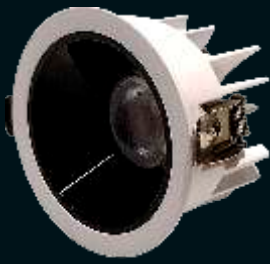

## PARKER \*PIR Sensor

Material: Aluminium Die Cast  
 Body Color: White

Beam Angle: 38°  
 CRI: Ra > 80

WATTAGES	CUTOUT	COLOUR	PACKING	MRP
12W	75mm	White   WW   NW	20	2700/-